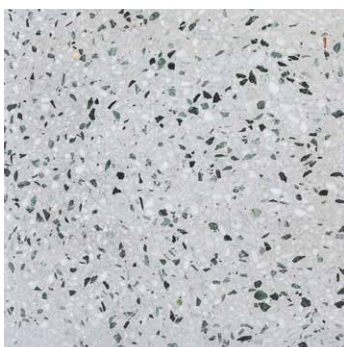

Cement, bassortiment

P-Lime

prefabtrappan

Ölltorps industriområde östra 21
524 33 Herrljunga
Telefon: 0513-25 41 11