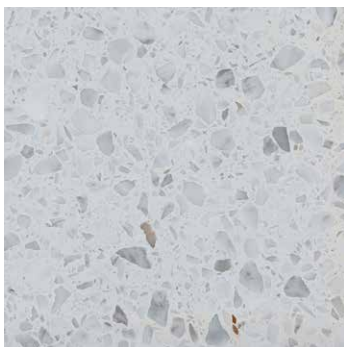

Cement, bassortiment

P-Carrara 0/25