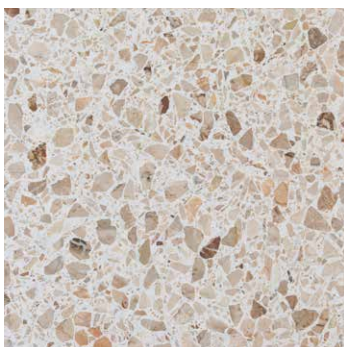

TERRAZZOFÄRGER FÖR DE FLESTA ÖNSKEMÅLEN

Terrazzo, även kallad cementmosaik, är en konstbetong som kan framställas av bland annat cement, krossad marmor, kvarts eller granit. Den kan variera en hel del i färg och utseende – från grönt och gult till ljusa nyanser av grått och vitt. Terrazzo är dessutom ett hållbart material som tål tufft slitage.

Det går givetvis också bra att beställa provbitar på terrazzofärgerna för att se och jämföra i verkligheten.

Cement, bassortiment

P-Blawhi

P-Botticino 0/25

P-Botticino 0/7

P-Breccia Aurora 0/25

P-Breccia Aurora 0/7