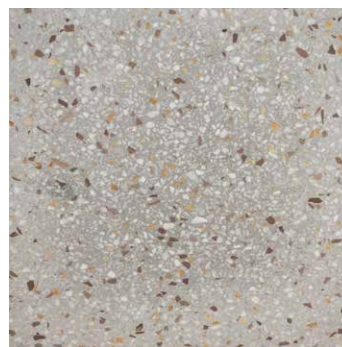

TERRAZZOFÄRGER FÖR DE FLESTA ÖNSKEMÅLEN

Terrazzo, även kallad cementmosaik, är en konstbetong som kan framställas av bland annat cement, krossad marmor, kvarts eller granit. Den kan variera en hel del i färg och utseende – från grönt och gult till ljusa nyanser av grått och vitt. Terrazzo är dessutom ett hållbart material som tål tufft slitage.

Det går givetvis också bra att beställa provbitar på terrazzofärgerna för att se och jämföra i verkligheten.

Cement, övriga

P-Bardiglio

P-Basel

P-Cariano

P-Ceso

P-Giallo Mori

P-Giare