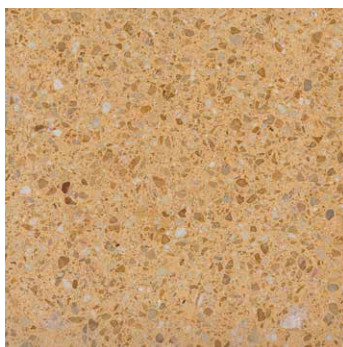

TERRAZZOFÄRGER FÖR DE FLESTA ÖNSKEMÅLEN

Terrazzo, även kallad cementmosaik, är en konstbetong som kan framställas av bland annat cement, krossad marmor, kvarts eller granit. Den kan variera en hel del i färg och utseende – från grönt och gult till ljusa nyanser av grått och vitt. Terrazzo är dessutom ett hållbart material som tål tufft slitage.

Det går givetvis också bra att beställa provbitar på terrazzofärgerna för att se och jämföra i verkligheten.

Cement, övriga

P-Bardiglio

P-Basel

P-Cariano

P-Ceso

P-Giallo Mori

P-Giare