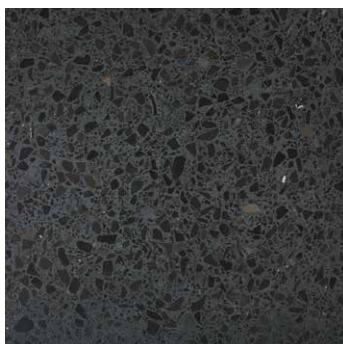

P-Nero Ebano