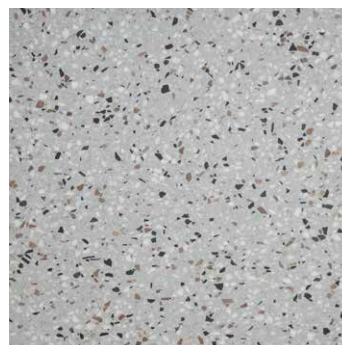

TERRAZZOFÄRGER FÖR DE FLESTA ÖNSKEMÅLEN

Terrazzo, även kallad cementmosaik, är en konstbetong som kan framställas av bland annat cement, krossad marmor, kvarts eller granit. Den kan variera en hel del i färg och utseende – från grönt och gult till ljusa nyanser av grått och vitt. Terrazzo är dessutom ett hållbart material som tål tufft slitage.

Det går givetvis också bra att beställa provbitar på terrazzofärgerna för att se och jämföra i verkligheten.

Cement, övriga

P-Bardiglio

P-Basel

P-Cariano

P-Ceso

P-Giallo Mori

P-Giare